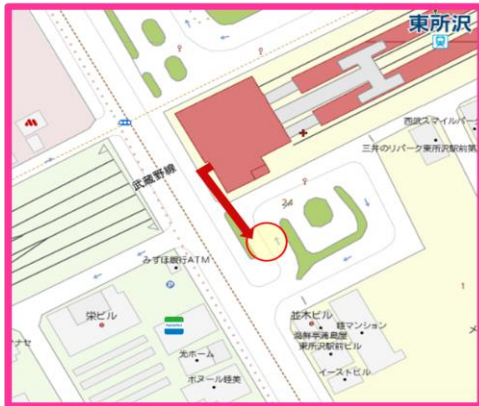

こちらの車両がお迎えにあがります